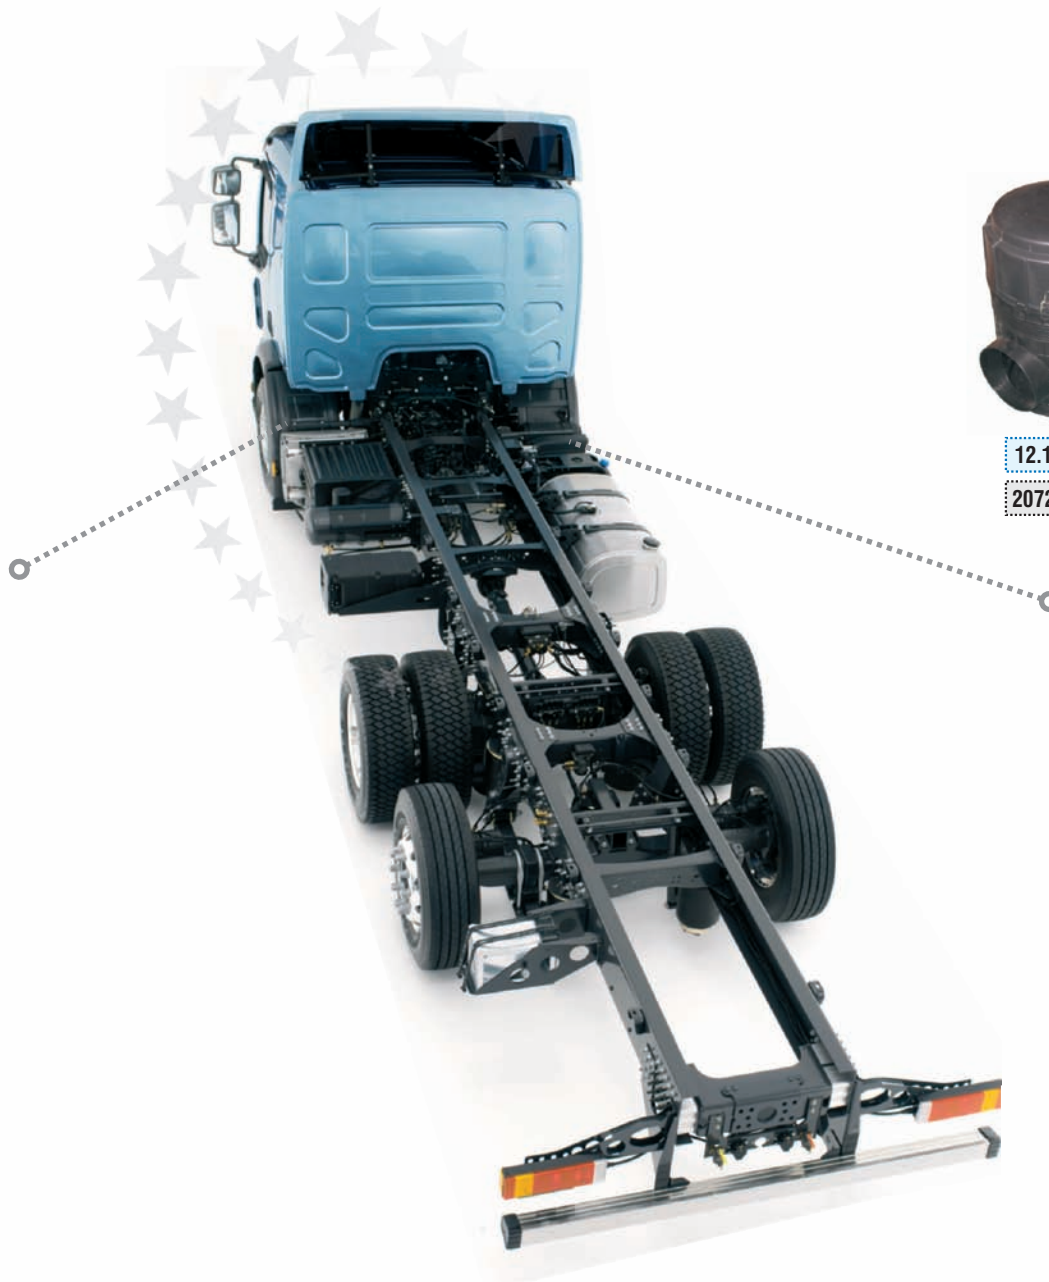

CABIN & BODY PARTS FOR VOLVO

FE

Kahveci Ref. **Oem Ref.**

12.12434
20593250
RH

12.12434
20593250
LH

12.12429
20728816

12.12430
20732732

12.12433